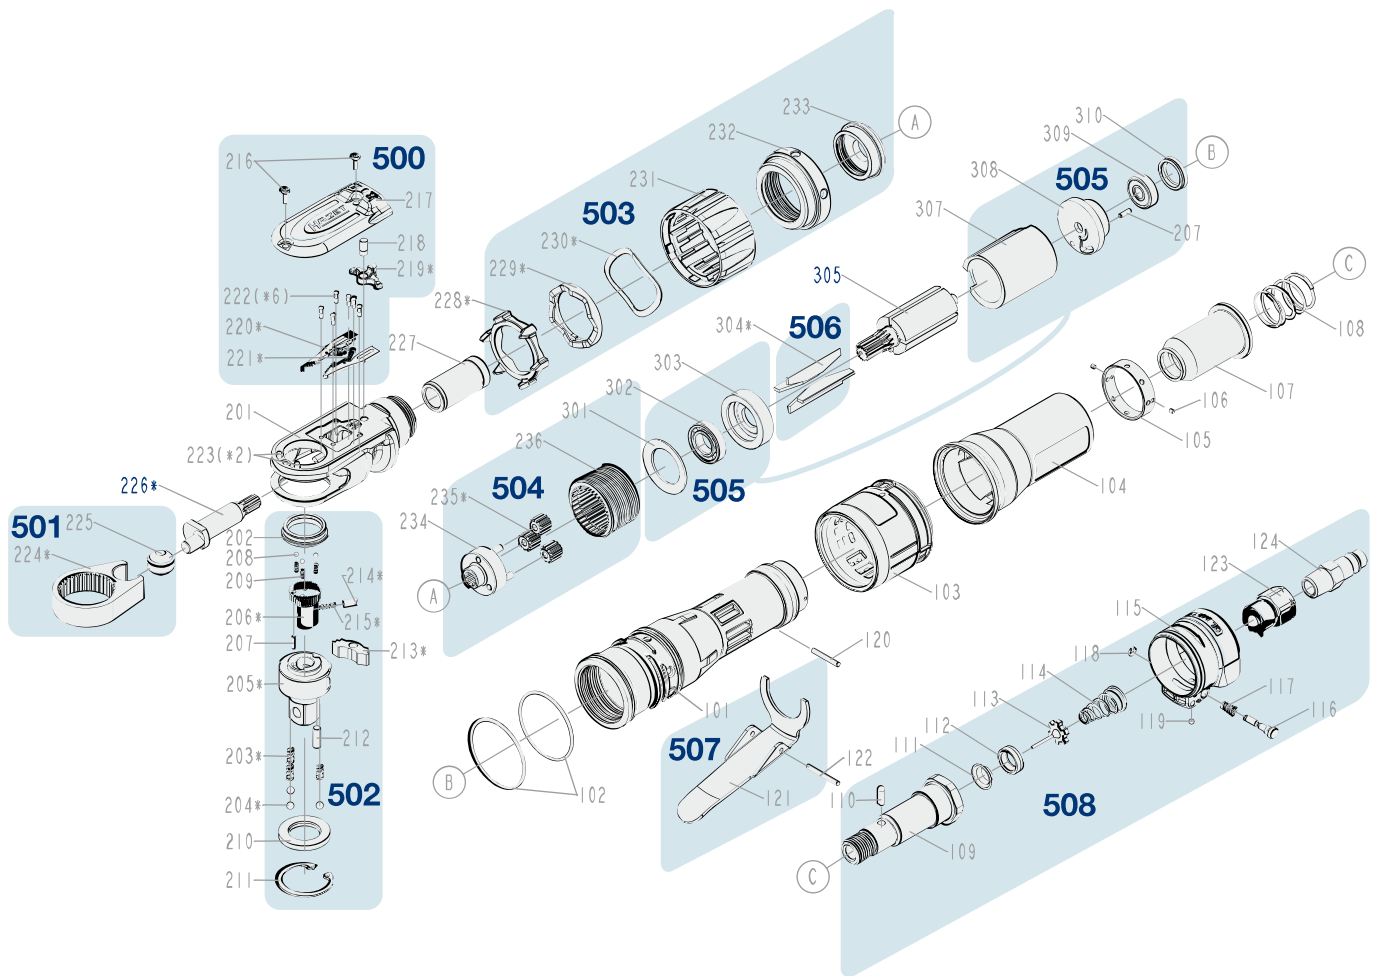

Ersatzteile 9022-360

Spare parts · Pièces de rechange

Pos	HAZET No.	Bezeichnung	Designation	Désignation	
226	9022-360-01	Kurbelwelle	Crankshaft	Vilebrequin	1
305	9022-360-02	Rotor	Rotor	Rotor	1
500	9022-360-03/15	Abdeckung Ratschenkopf · Inhalt: 216 (2x) · 217 · 218 · 219 · 220 (2x) · 221 (2x) · 222 (6x)	Ratchet head cover · Contents: 216 (2x) · 217 · 218 · 219 · 220 (2x) · 221 (2x) · 222 (6x)	Capot de tête à cliquet · Contenu : 216 (2x) · 217 · 218 · 219 · 220 (2x) · 221 (2x) · 222 (6x)	15
501	9022-360-04/2	Gabel Satz · Inhalt: 224 · 225	Fork set · Contents: 224 · 225	Jeu de fourches · Contenu : 224 · 225	2
502	9022-360-05/22	Vierkant Satz · Inhalt: 202 · 203 (3x) · 204 (3x) · 205 · 206 · 207 · 208 (3x) · 209 (3x) · 210 · 211 · 212 · 213 · 214 · 215	Square set · Contents: 202 · 203 (3x) · 204 (3x) · 205 · 206 · 207 · 208 (3x) · 209 (3x) · 210 · 211 · 212 · 213 · 214 · 215	Jeu de carrés · Contenu : 202 · 203 (3x) · 204 (3x) · 205 · 206 · 207 · 208 (3x) · 209 (3x) · 210 · 211 · 212 · 213 · 214 · 215	22
503	9022-360-06/6	Umsteller · Inhalt: 228 · 229 · 230 · 231 · 232 · 233	Diverter · Contents: 228 · 229 · 230 · 231 · 232 · 233	Ajusteur · Contenu : 228 · 229 · 230 · 231 · 232 · 233	6
504	9022-360-07/5	Antriebs Satz · Inhalt: 234 · 235 (3x) · 236	Drive set · Contents: 234 · 235 (3x) · 236	Jeu d'entraînement · Contenu : 234 · 235 (3x) · 236	5
505	9022-360-08/8	Zylindereinheit · Inhalt: 207 · 301 · 302 · 303 · 307 · 308 · 309 · 310	Cylinder unit · Contents: 207 · 301 · 302 · 303 · 307 · 308 · 309 · 310	Unité de vérin · Contenu : 207 · 301 · 302 · 303 · 307 · 308 · 309 · 310	8