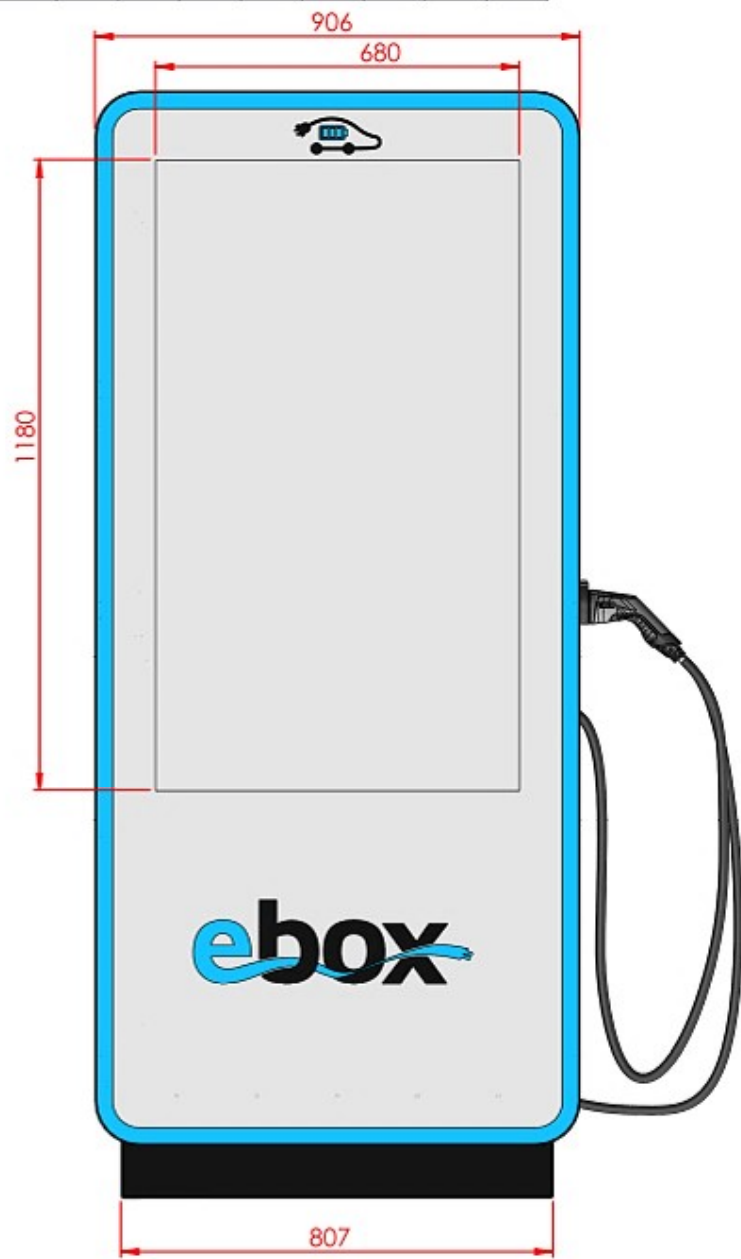

Tolerancja jeśli nie zaznaczono inaczej

wymiar [mm]	0 6	6 30	30 100	100 300	300 1000	1000 2000	2000 4000	4000
Tolerancja	± 0,1	± 0,2	± 0,3	± 0,5	± 0,8	± 1,2	± 2,0	± 3,0

Tolerancja jeśli nie zaznaczono inaczej

wymiar [mm]	0	6	30	100	300	1000	2000	4000
Tolerancja	$\pm 0,1$	$\pm 0,2$	$\pm 0,3$	$\pm 0,5$	$\pm 0,8$	$\pm 1,2$	$\pm 2,0$	$\pm 3,0$

WYMIAR OBSZARU NIEZADRUKOWANEGO POD PLAKAT 680X1790[MMM]