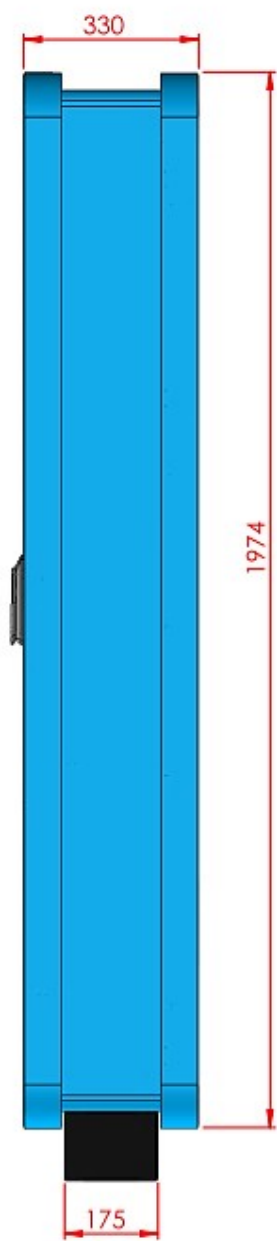

Tolerancja jeśli nie zaznaczono inaczej

wymiar [mm]	0 6	6 30	30 100	100 300	300 1000	1000 2000	2000 4000	4000
Tolerancja	± 0,1	± 0,2	± 0,3	± 0,5	± 0,8	± 1,2	± 2,0	± 3,0

Tolerancja jeśli nie zaznaczono inaczej

wymiar [mm]	0	6	30	100	300	1000	2000	4000
Tolerancja	$\pm 0,1$	$\pm 0,2$	$\pm 0,3$	$\pm 0,5$	$\pm 0,8$	$\pm 1,2$	$\pm 2,0$	$\pm 3,0$

WYMIAR OBSZARU NIEZADRUKOWANEGO POD PLAKAT 680X1790[MMM]