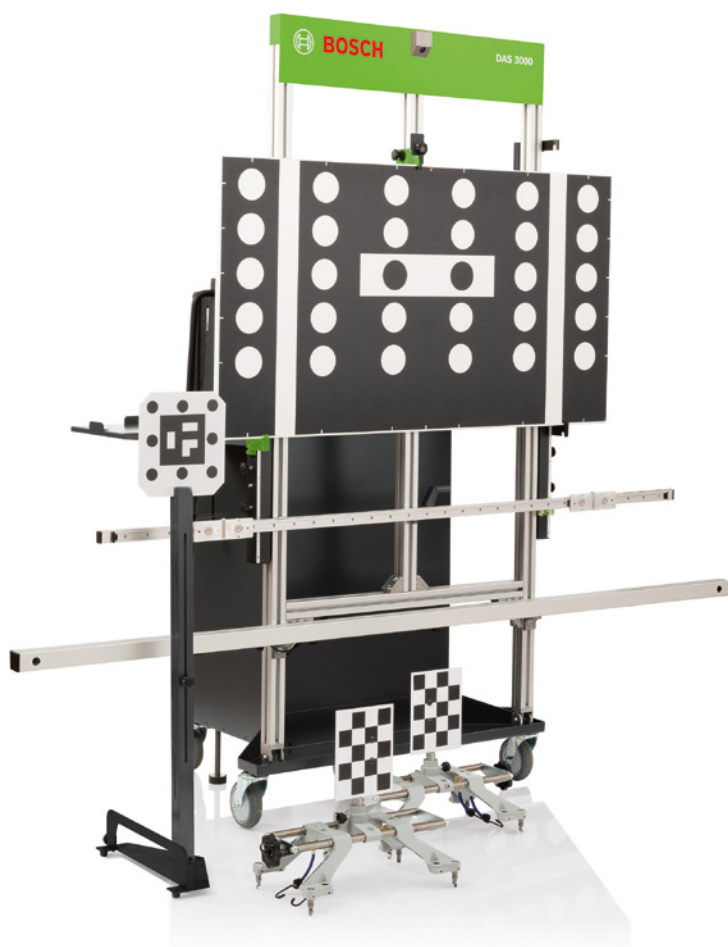

OFERTA SPECJALNA BOSCH
URZĄDZENIA DO KALIBRACJI SYSTEMÓW ADAS DAS3000 LUB SCT415

DO 100% FINANSOWANIA W UMOWIE INWESTYCYJNEJ NA 3 LATA

DAS3000 z zestawem tablic kalibracyjnych Starter Kit 2.1

szkolenie
z obsługi
o wartości
1000 zł
w cenie
urządzenia

Indeks IC: DAS3000/SET1

Cena regularna

48 290 PLN netto

Cena promocyjna zestawu

42 990 PLN netto

ZESTAW ZAWIERA:

- urządzenie DAS3000 do kalibracji kamer i radarów
- tablica do kalibracji kamer grupa VAG
- zestaw tablic do kalibracji kamer Starter Kit 2.1**
- zaciski montowane na koła
- dedykowane szkolenie w centrum BOSCH w Warszawie

OFERTA SPECJALNA BOSCH
URZĄDZENIA DO KALIBRACJI SYSTEMÓW ADAS DAS3000 LUB SCT415

DO 100% FINANSOWANIA W UMOWIE INWESTYCYJNEJ NA 3 LATA

DAS3000 z zestawem tablic kalibracyjnych Starter Kit 2.2

szkolenie
z obsługi
o wartości
1000 zł
w cenie
urządzenia

Indeks IC: DAS3000/SET2

Cena regularna

56 600 PLN netto

Cena promocyjna zestawu

49 990 PLN netto

ZESTAW ZAWIERA:

- urządzenie DAS3000 do kalibracji kamer i radarów
- tablica do kalibracji kamer grupa VAG
- zestaw tablic do kalibracji kamer Starter Kit 2.2**
- zaciski montowane na koła
- dedykowane szkolenie w centrum BOSCH w Warszawie