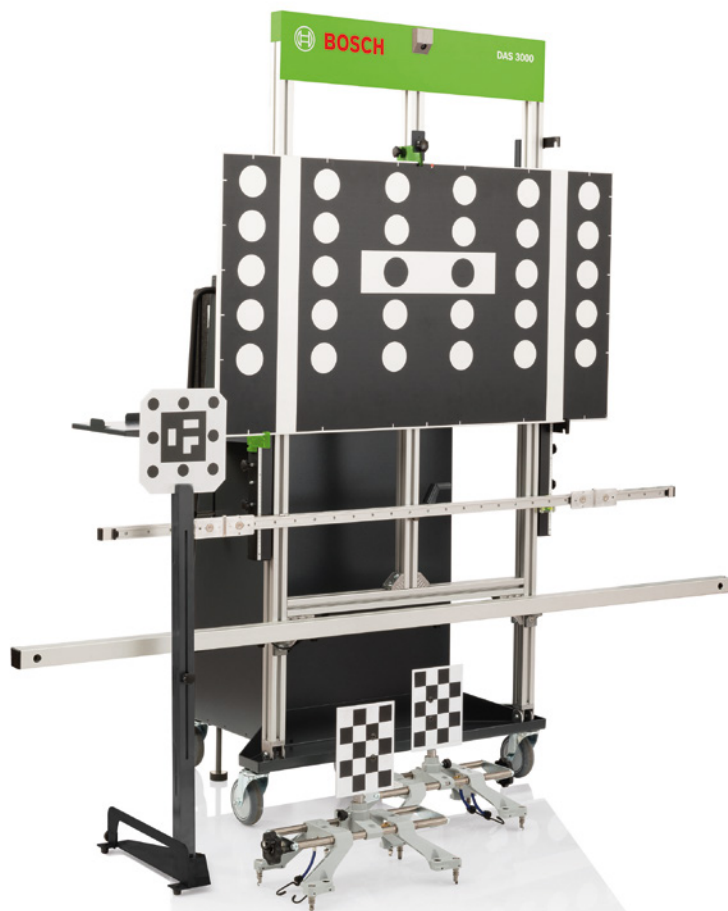

OFERTA SPECJALNA BOSCH
URZĄDZENIA DO KALIBRACJI SYSTEMÓW ADAS DAS3000 LUB SCT415

DO 100% FINANSOWANIA W UMOWIE INWESTYCYJNEJ NA 3 LATA

DAS3000 z tablicą kalibracyjną VAG

szkolenie
z obsługi
**o wartości
1000 zł**
w cenie
urządzenia

Indeks IC: DAS3000/SET3

Cena regularna

34 300 PLN netto

Cena promocyjna zestawu

29 990 PLN netto

ZESTAW ZAWIERA:

- urządzenie DAS3000 do kalibracji kamer i radarów
- **tablica do kalibracji kamer grupa VAG**
- zaciski montowane na koła
- dedykowane szkolenie w centrum BOSCH w Warszawie