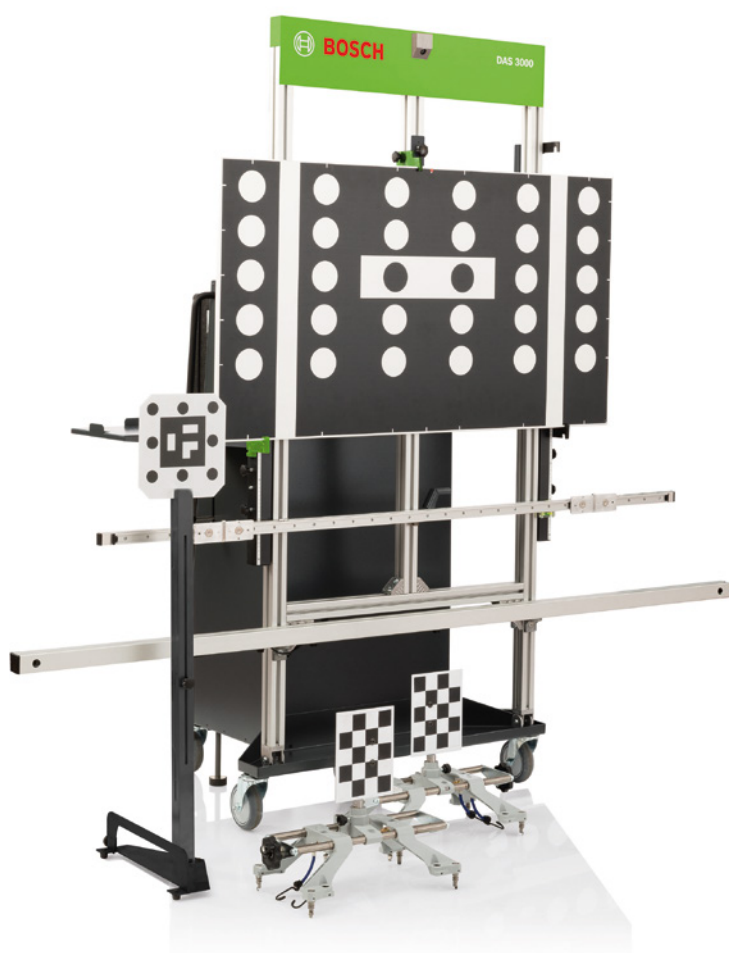

OFERTA SPECJALNA BOSCH
URZĄDZENIA DO KALIBRACJI SYSTEMÓW ADAS DAS3000 LUB SCT415

DO 100% FINANSOWANIA W UMOWIE INWESTYCYJNEJ NA 3 LATA

DAS3000 z zestawem tablic kalibracyjnych Starter Kit 2.1

szkolenie
z obsługi
o wartości
1000 zł
w cenie
urządzenia

Indeks IC: DAS3000/SET1

Cena regularna

48 290 PLN netto

Cena promocyjna zestawu

42 990 PLN netto

ZESTAW ZAWIERA:

- urządzenie DAS3000 do kalibracji kamer i radarów
- tablica do kalibracji kamer grupa VAG
- zestaw tablic do kalibracji kamer Starter Kit 2.1**
- zaciski montowane na koła
- dedykowane szkolenie w centrum BOSCH w Warszawie

OFERTA SPECJALNA BOSCH
URZĄDZENIA DO KALIBRACJI SYSTEMÓW ADAS DAS3000 LUB SCT415

DO 100% FINANSOWANIA W UMOWIE INWESTYCYJNEJ NA 3 LATA

DAS3000 z zestawem tablic kalibracyjnych Starter Kit 2.2

szkolenie
z obsługi
o wartości
1000 zł
w cenie
urządzenia

Indeks IC: DAS3000/SET2

Cena regularna

56 600 PLN netto

Cena promocyjna zestawu

49 990 PLN netto

ZESTAW ZAWIERA:

- urządzenie DAS3000 do kalibracji kamer i radarów
- tablica do kalibracji kamer grupa VAG
- zestaw tablic do kalibracji kamer Starter Kit 2.2**
- zaciski montowane na koła
- dedykowane szkolenie w centrum BOSCH w Warszawie