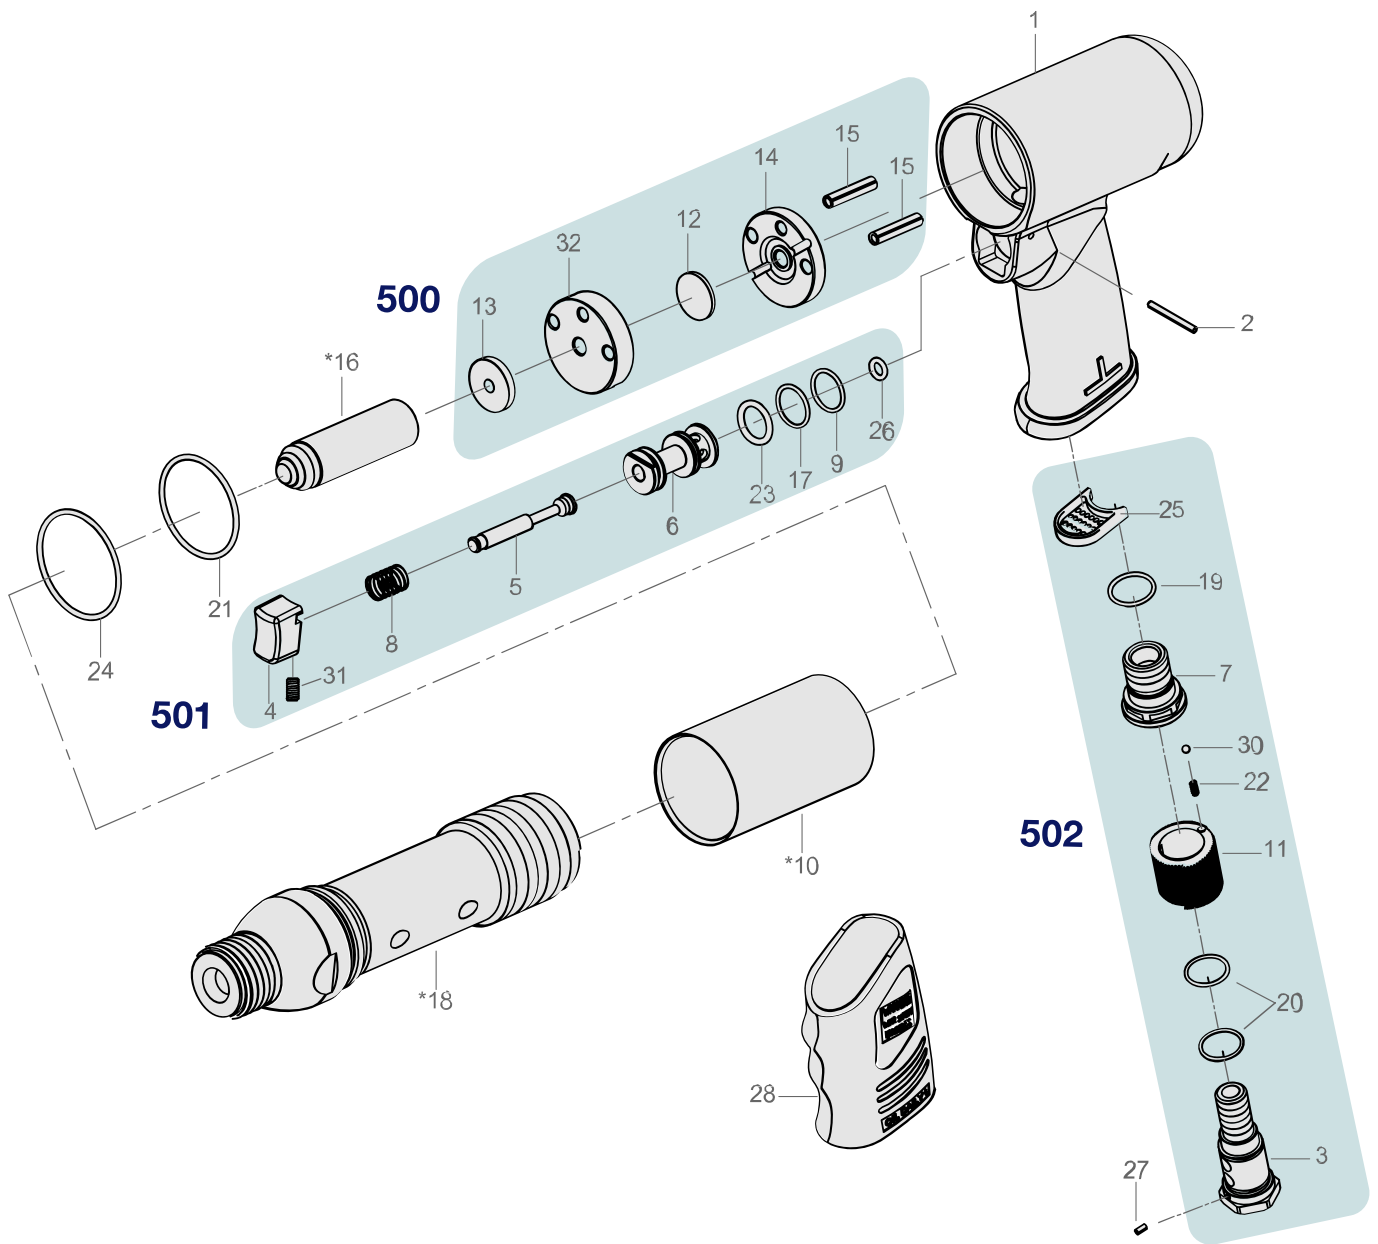

Ersatzteile 9035 VH

Spare parts · Pièces de rechange

Pos	HAZET No.	Bezeichnung	Designation	Désignation	
500	9035 VH-01/6				6
501	9035 VH-02/9				9
502	9035 VH-03/10				10

DE

HAZET Service online:
www.hazet.de/de/home/service/