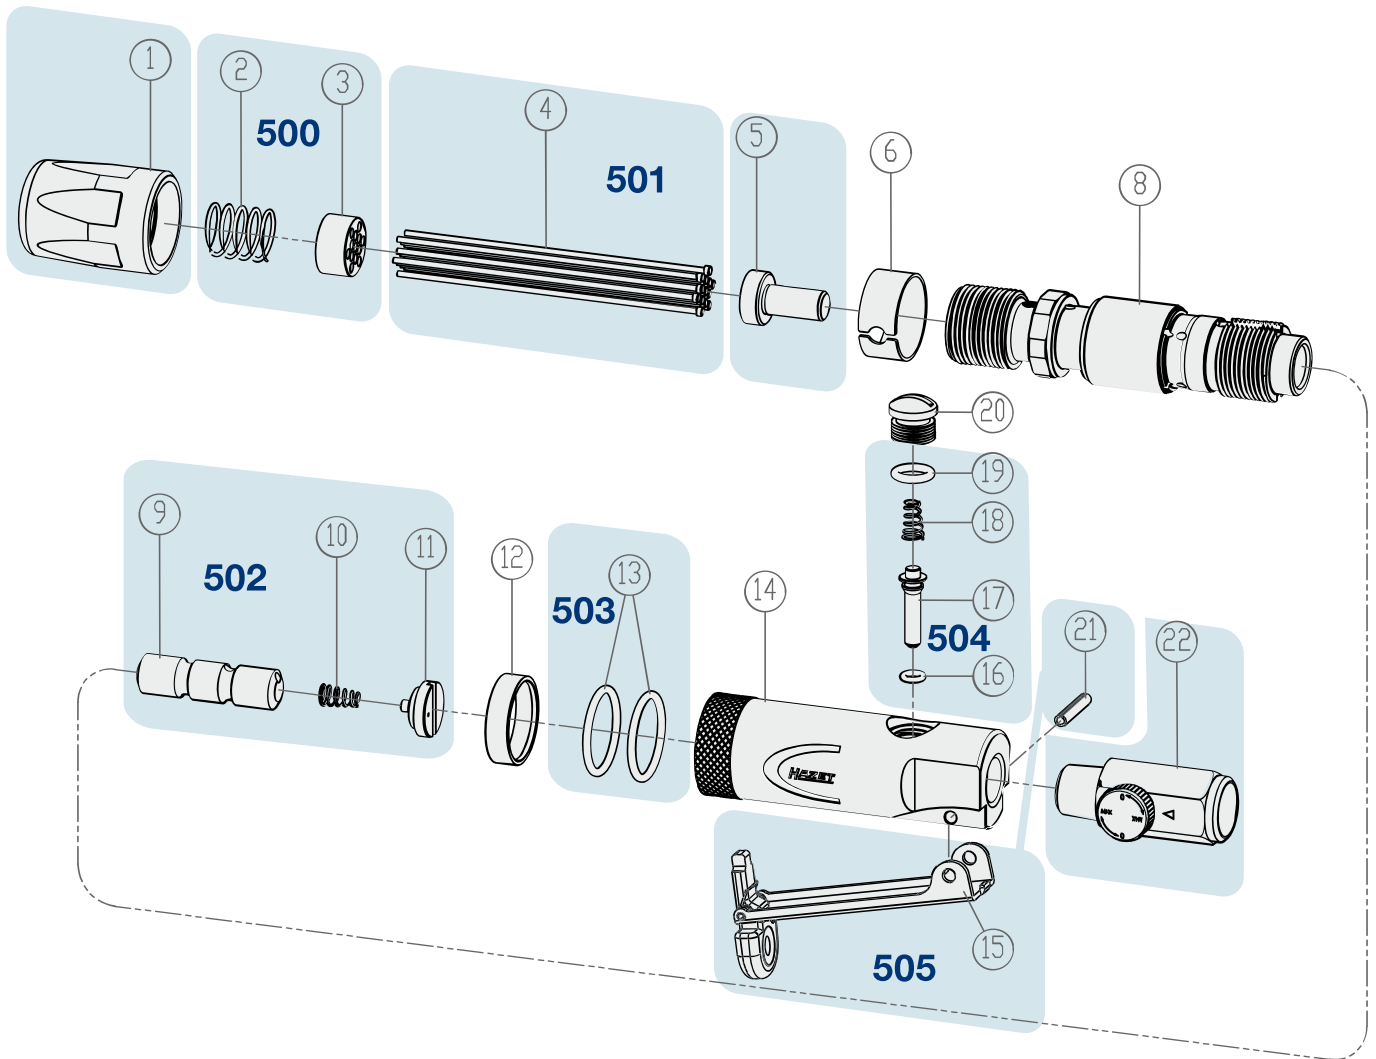

Erersatzteile 9035 M-5

Spare parts · Pièces de rechange

Pos	HAZET No.	Bezeichnung	Designation	Désignation	
1	9035 M-5-01	Überwurfmutter	Union nut	Écrou-raccord	1
5	9035 M-5-02	Nadelantrieb	Needle drive	Entraînement d'aiguille	1
22	9035 M-5-03	Luftsteuerung	Air regulation	Commande pneumatique	1
500	9035 M-5-04/2	Nadelführung · Inhalt: 2 · 3	Needle guide · Contents: 2 · 3	Guidage d'aiguille · Contenu : 2 · 3	2
501	9035 M-050	Nadelentrostet Ersatznadeln · Inhalt: 4 (13)	Spare needles for needle scaler · Contents: 4 (13)	Aiguilles de rechange pour dérouilleur à aiguilles · Contenu : 4 (13)	13
502	9035 M-5-06/3	Zylindereinheit · Inhalt: 9 · 10 · 11	Cylinder unit · Contents: 9 · 10 · 11	Unité de vérin · Contenu : 9 · 10 · 11	3
503	9035 M-5-07/2	Dichtungs Satz · Inhalt: 13 (2x)	Gasket set · Contents: 13 (2x)	Jeu de joints · Contenu : 13 (2x)	2
504	9035 M-5-08/4	Ventil-Einheit · Inhalt: 16 · 17 · 18 · 19	Valve unit · Contents: 16 · 17 · 18 · 19	Unité de soupape · Contenu : 16 · 17 · 18 · 19	4

Pos	<i>HAZET</i> No.	Bezeichnung	Designation	Désignation	
505	9035 M-5-09/2	Betätigungshebel · Inhalt: 15 · 21	Operating lever · Contents: 15 · 21	Gâchette · Contenu : 15 · 21	2

DE

HAZET Service online:
www.hazet.de/de/home/service/